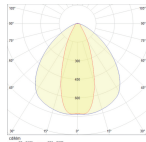

[Bekijk product](#)

Algemene informatie

Artikelnummer	235099
EAN	8719157007382
Merk	Noxion
Fabrikantnaam	Noxion LED Linear Light NX-Line Module 8/1500 70W 4000K SP30 WH
Lampdirect All-in garantie	6 jaar
Levensduur (uur)	50000

Technische Informatie

Techniek	LED Geïntegreerd
Netspanning (Volt)	220-240
Dimbaar	Niet Dimbaar
Lichtkleur	Wit
Kleurcode	840 Koel Wit
Lichtkleur (Kelvin)	4000 Koel Wit
Kleurweergave (Ra)	80-89 - Goede kleurweergave
Kleurinstelling	Enkele kleur
Lumen Watt Verhouding (Lm/W)	160
Gradenbundel (graden)	30
Powerfactor	>0.90
Geschikt voor Buitengebruik	Nee