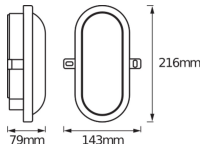

[Bekijk product](#)

Algemene informatie

Artikelnummer	243635
EAN	4058075271685
Merk	Ledvance
Fabrikantnaam	LED BULKHEAD 11W 840 BK LEDV

Technische Informatie

Techniek	LED Geïntegreerd
Netspanning (Volt)	220-240
Dimbaar	Niet Dimbaar
Kleurcode	840 Koel Wit
Lichtkleur (Kelvin)	4000 Koel Wit
Kleurweergave (Ra)	80-89 - Goede kleurweergave
Lichtkleur	Wit
Kleurinstelling	Enkele kleur
Lumen Watt Verhouding (Lm/W)	73
Powerfactor	>0.50
Type product	LED Bulkheads

Armatuur Informatie