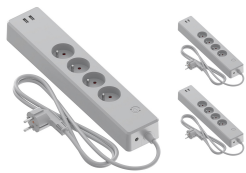

## Caractéristiques Lot 3x Calnex Smart Tuya Wifi Multiprise + USB BE/FR

[Voir le produit](#)

### Informations Générales

Réf.	241540
EAN	8719157029360
Marque	Calex
Nom du fabricant	Multipack 3x Calnex Smart Power Strip + USB BE/FR   Tuya Wifi
Vendu à l'unité - Carton complet	3

### Informations techniques

Connexion sans fil	Wifi
Lighting Control	Wifi
Dimmable	Non dimmable
Couleur du Luminaire	Blanc
Couleur du boîtier	Blanc
Référence Article	Power Plug

### Dimensions

Longueur (mm)	350
Largeur (mm)	65

Hauteur (mm)

40