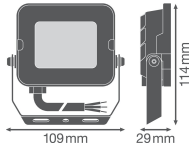

Caractéristiques Ledvance Projecteur LED Compact Noir 10W 1000lm 100D - 840 Blanc Froid | IP65 - Symétrique

[Voir le produit](#)

Informations Générales

Réf.	243738
EAN	4058075574595
Marque	Ledvance
Nom du fabricant	FL COMP V 10W 840 SYM 100 BK LEDV
Lampdirect Garantie Totale	3 ans
Durée de Vie Moyenne (heure)	50000

Informations techniques

Technologie	LED Intégré
Tension (V)	220-240
Dimmable	Non dimmable
Code Couleur	840 Blanc Froid
Couleur de Lumière (Kelvin)	4000 Blanc Froid
Indice de Rendu des Couleurs (Ra)	80-89 - Bon rendu des couleurs
Couleur Claire	Blanc
Options de couleur	Couleur unique
Efficacité Lumineuse (Lm/W)	100
Angle de Diffusion (degrés)	100
Facteur de puissance	>0.90
Référence Article	Projecteur LED

Informations de l'appareil

Montage	Surface
Lampe Incluse	Oui
Connexion du Luminaire	Câble, 3 pôles
Couverture Optique	Verre Trempé
Distribution Lumineuse	Symétrique
Indice de Protection	IP65 - Résistant à la poussière et à l'eau (jets d'eau)
Indice IK = Résistance au choc	IK06 - 1 Joule
Température de fonctionnement	-30 to +45
Couleur du Luminaire	Noir
Matériaux	Aluminium
Couleur du boîtier	Noir
Gamme	Compact

Dimensions

Longueur (mm)	1000
Largeur (mm)	109
Hauteur (mm)	29

Informations du capteur

Type de capteur Pas de détecteur

Pourquoi choisir Lampdirect?

-  Partenaire des **professionnels**
-  Un chargé **d'affaires dédié**
-  Jusqu'à **7 ans de garantie**
-  Retours faciles **jusqu'à 14 jours**